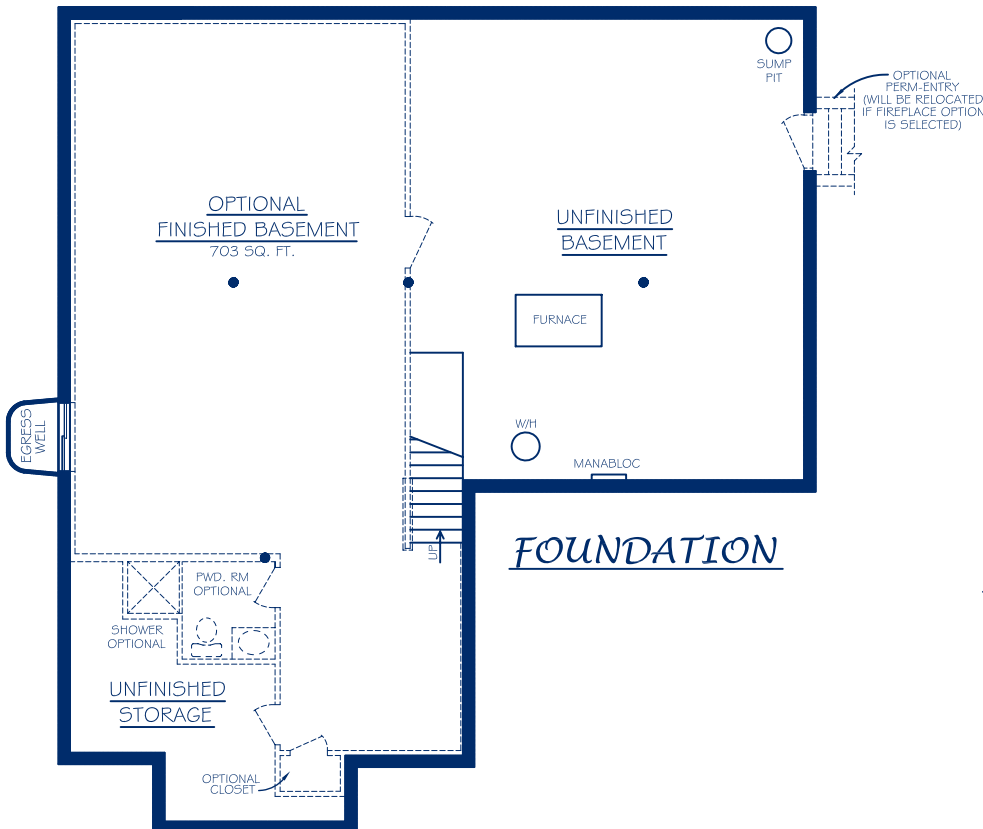

The Abbey 1663 Sq. Ft.

FIRST FLOOR

OPTIONAL SUN ROOM

OPTIONAL SOAKING TUB PACKAGE

OPTIONAL GOURMET KITCHEN

FOUNDATION

OPTIONAL MASTER BATH PACKAGE

The Abbey

BERKS  HOMES

Elevation A

Options Shown:

- *Stone*

Elevation B

Options Shown:

- *Stone*
- *Dormer*

Elevation B