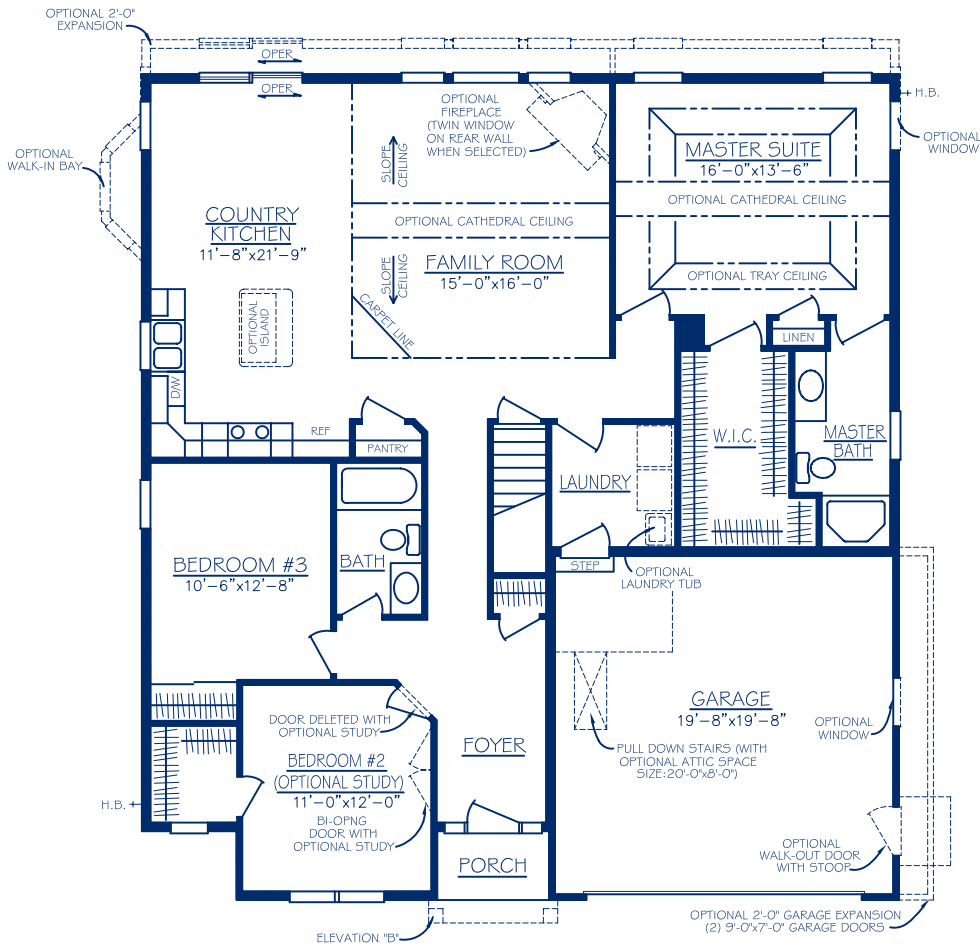

The Abbey 1663 Sq. Ft.

FIRST FLOOR

OPTIONAL SUN ROOM

OPTIONAL SOAKING TUB PACKAGE

OPTIONAL GOURMET KITCHEN

FOUNDATION

OPTIONAL MASTER BATH PACKAGE

The Abbey

BERKS  HOMES

Elevation A

Options Shown:

- *Stone*

Elevation B

Options Shown:

- *Stone*
- *Dormer*

Elevation B