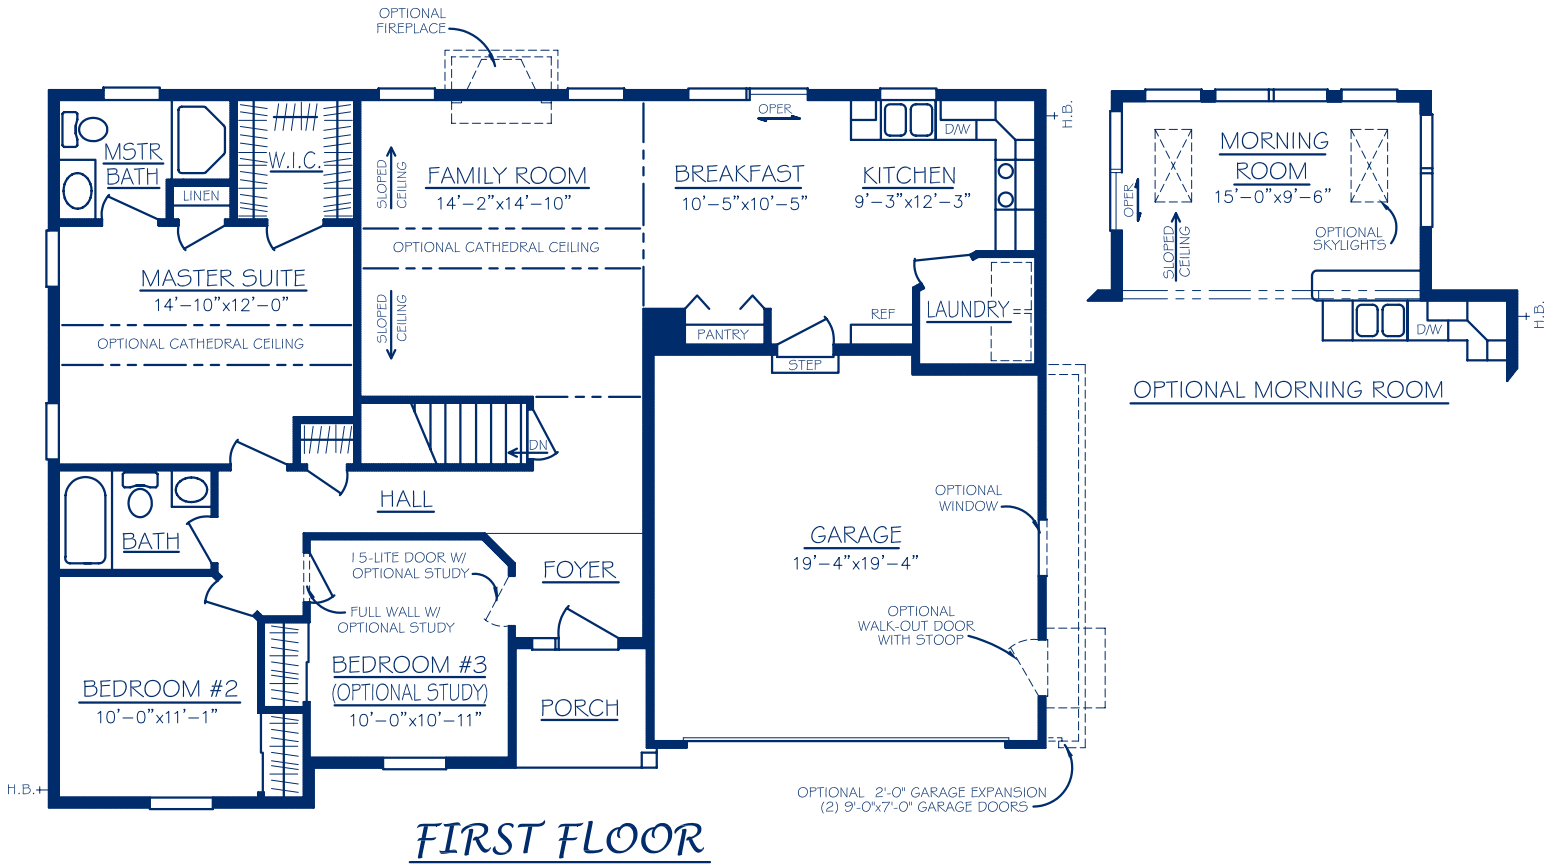

# The Juniper 1284 Sq. Ft.