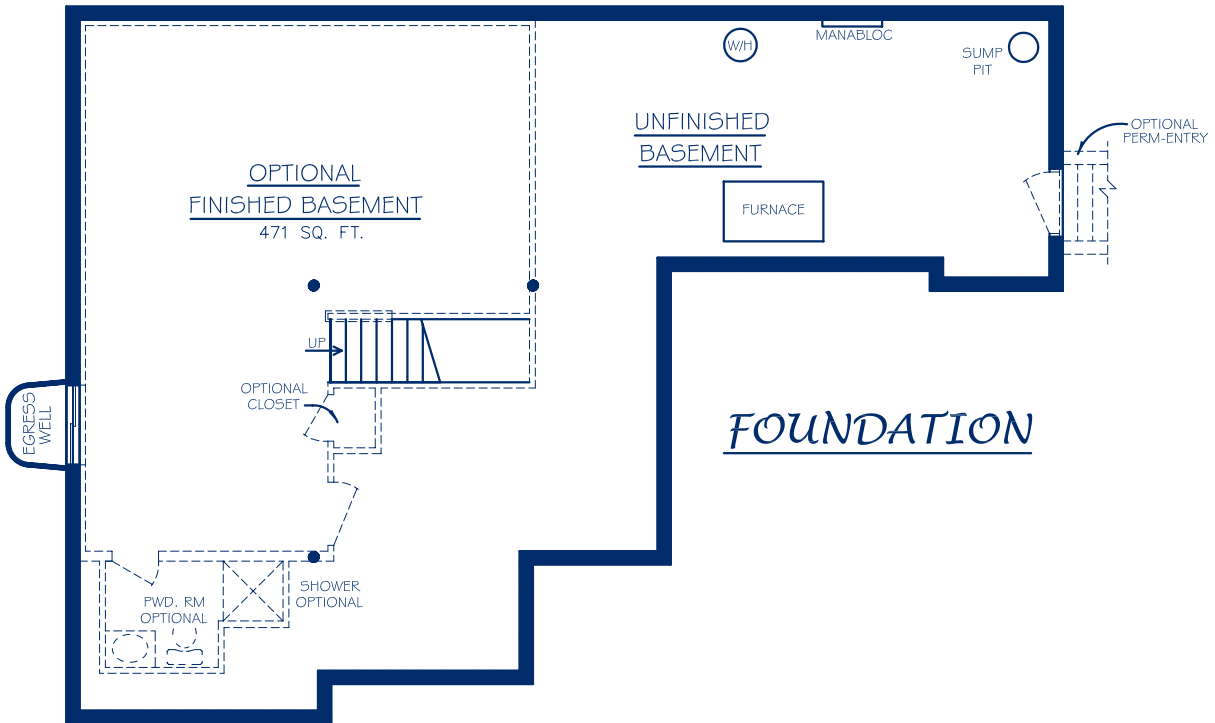

# The Juniper 1284 Sq. Ft.